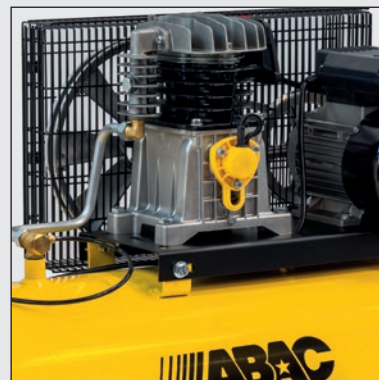

BASE LINE

Základní řada kompresorů
pro občasné používání

BASE LINE B15

Bezolejové kompresory v přenosném a mobilním provedení určené pro občasné používání v řemeslnictví a pro domácí aplikace.

Robustní a pohodlný
silný plastový kryt s madlem
pro komfortní přenášení

BASE LINE B20

Olejem mazané kompresory v mobilním provedení určené pro občasné používání v řemeslnictví a pro domácí aplikace.

B20-1,5-24CM
1,5 kW, vzdušník 24 litrů

Pohodlná manipulace
díky přidanému madlu na tlakové nádobě

Široká výbava
automatický chod pomocí tlakového spínače, regulátor tlaku, 2 manometry a výstup přes standardní rychlospojku DN7,2

B20-1,5-50CM
1,5 kW, vzdušník 50 litrů

Obj. č.	Vzdušník	Sací výkon	Příkon	Otáčky	Napětí	Tlak	Lwa	Lwp (4m)	Rozměry	Hmotnost	Cena bez DPH
	l	l/min	kW	min ⁻¹	V/f/Hz	bar	dB (A)		(d × š × v) mm	kg	Kč
B20-1,5-24CM	24	190	1,5	2 850	230/1/50	8	95,0	75,0	610 × 310 × 580	24	4 294 Kč
B20-1,5-50CM	50	190	1,5	2 850	230/1/50	8	95,0	75,0	770 × 430 × 660	32	5 306 Kč

BASE LINE BA29

Oljem mazané kompresory v mobilním provedení s pohonem přes klínové řemeny určené pro občasné používání v řemeslnictví.

Litinový válec
pro dobrý rozptyl teploty

BA29-1,5-90CM
1,5 kW, vzdušník 90 litrů