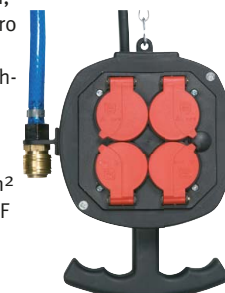

## Navíjecí bubny s kabelem KAR SL

- ▶ Automatický navíjecí buben s kabelem pro hobby, dílnu i průmysl
- ▶ 400 V modely s 5 × 16 A CEE zástrčkou a zásuvkou
- ▶ Stabilní otočný závěs
- ▶ Včetně tepelné ochrany proti přehřátí
- ▶ Pevný plastový kryt
- ▶ Silné vratné pružiny ze speciální oceli
- ▶ Plynulé a úplné zpětné navíjení kabelu

## Energetický box – elektrický proud a stlačený vzduch z jednoho místa.

- ▶ Plastový kryt s rukojetí, která zároveň slouží pro zavěšení nástrojů
- ▶ Včetně mosazných rychlospojek
- ▶ Závěsný pozinkovaný řetěz 3 m
- ▶ Přívod 3 m, 3 × 1,5 mm<sup>2</sup>
- ▶ Kvalita kabelu Ho7RN-F