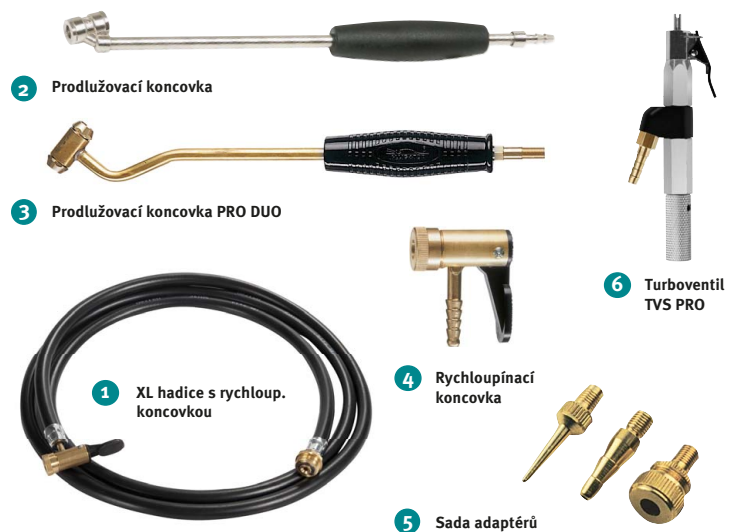

**kalibrovatelný**

PRO-G H

**kalibrovatelný**

PRO-G DUO

PRO-G 63

<b>Pneuhustič PRO-G H, kalibrovatelný</b>	2102800
▶ Robustní profi provedení s otočnou koncovkou	
▶ Kvalitní a dobře čitelný manometr Ø 80 mm chráněný proti přetlaku	
Rozsah měření: 0 – 12 bar	
Hmotnost: 0,9 kg	

<b>Pneuhustič PRO-G DUO, kalibrovatelný</b>	2102850
▶ Robustní profi provedení s otočnou koncovkou	
▶ S oboustrannou prodlužovací koncovkou	
▶ Kvalitní a dobře čitelný manometr Ø 80 mm chráněný proti přetlaku	
Rozsah měření: 0 – 12 bar	
Hmotnost: 1 kg	

<b>Manometr PRO-G H/PRO-G DUO Ø 80 mm, kalibrovatelný</b>	2102801
<b>Náhradní hadice pro pneuhustič PRO</b>	2102503

<b>Pneuhustič PRO-G 63</b>	2102870
▶ Plnění a vypouštění vzduchu pomocí dvou tlačítek	
▶ Snadno čitelný manometr WIKA Ø 63 mm	
▶ Pevná plastová konstrukce	
▶ Gumová hadice 750 mm s koncovkou na autoventilek	
Rozsah měření: 0 – 10 bar	Pracovní tlak: max. 10 bar
Hmotnost: 0,5 kg	

<b>1 XL hadice s rychloupínací koncovkou</b>	2102804
▶ Délka hadice 2 500 mm	
▶ Vhodná pro pneuhustič PRO-G DUO a PRO-G H	
<b>2 Prodlužovací koncovka</b>	2102605
▶ S gumovou rukojetí a dvoustrannou koncovkou	
▶ Trubička Ø 6 mm ▶ Hmotnost: 0,14 kg	
<b>3 Prodlužovací koncovka PRO DUO</b>	2102803
▶ Oboustranná koncovka	
▶ Zahnuté provedení	
<b>4 Rychloupínací koncovka</b>	2102802
▶ Kvalitní koncovka pro hadice s vnitřním průměrem 6 mm	
<b>5 Sada adaptérů</b>	2102900
▶ Pro hobby použití. Obsahuje: adaptér na trysky, úzká tryska, široká tryska pro jízdní kola, míče, nafukovací čluny, nafukovací matrace...	
<b>6 Turboventil TVS PRO</b>	2102810
▶ <b>Plnění pneumatik rychlejší až o 50 %</b>	
Prac. tlak 10 bar, délka 132 mm, šířka 17 mm	